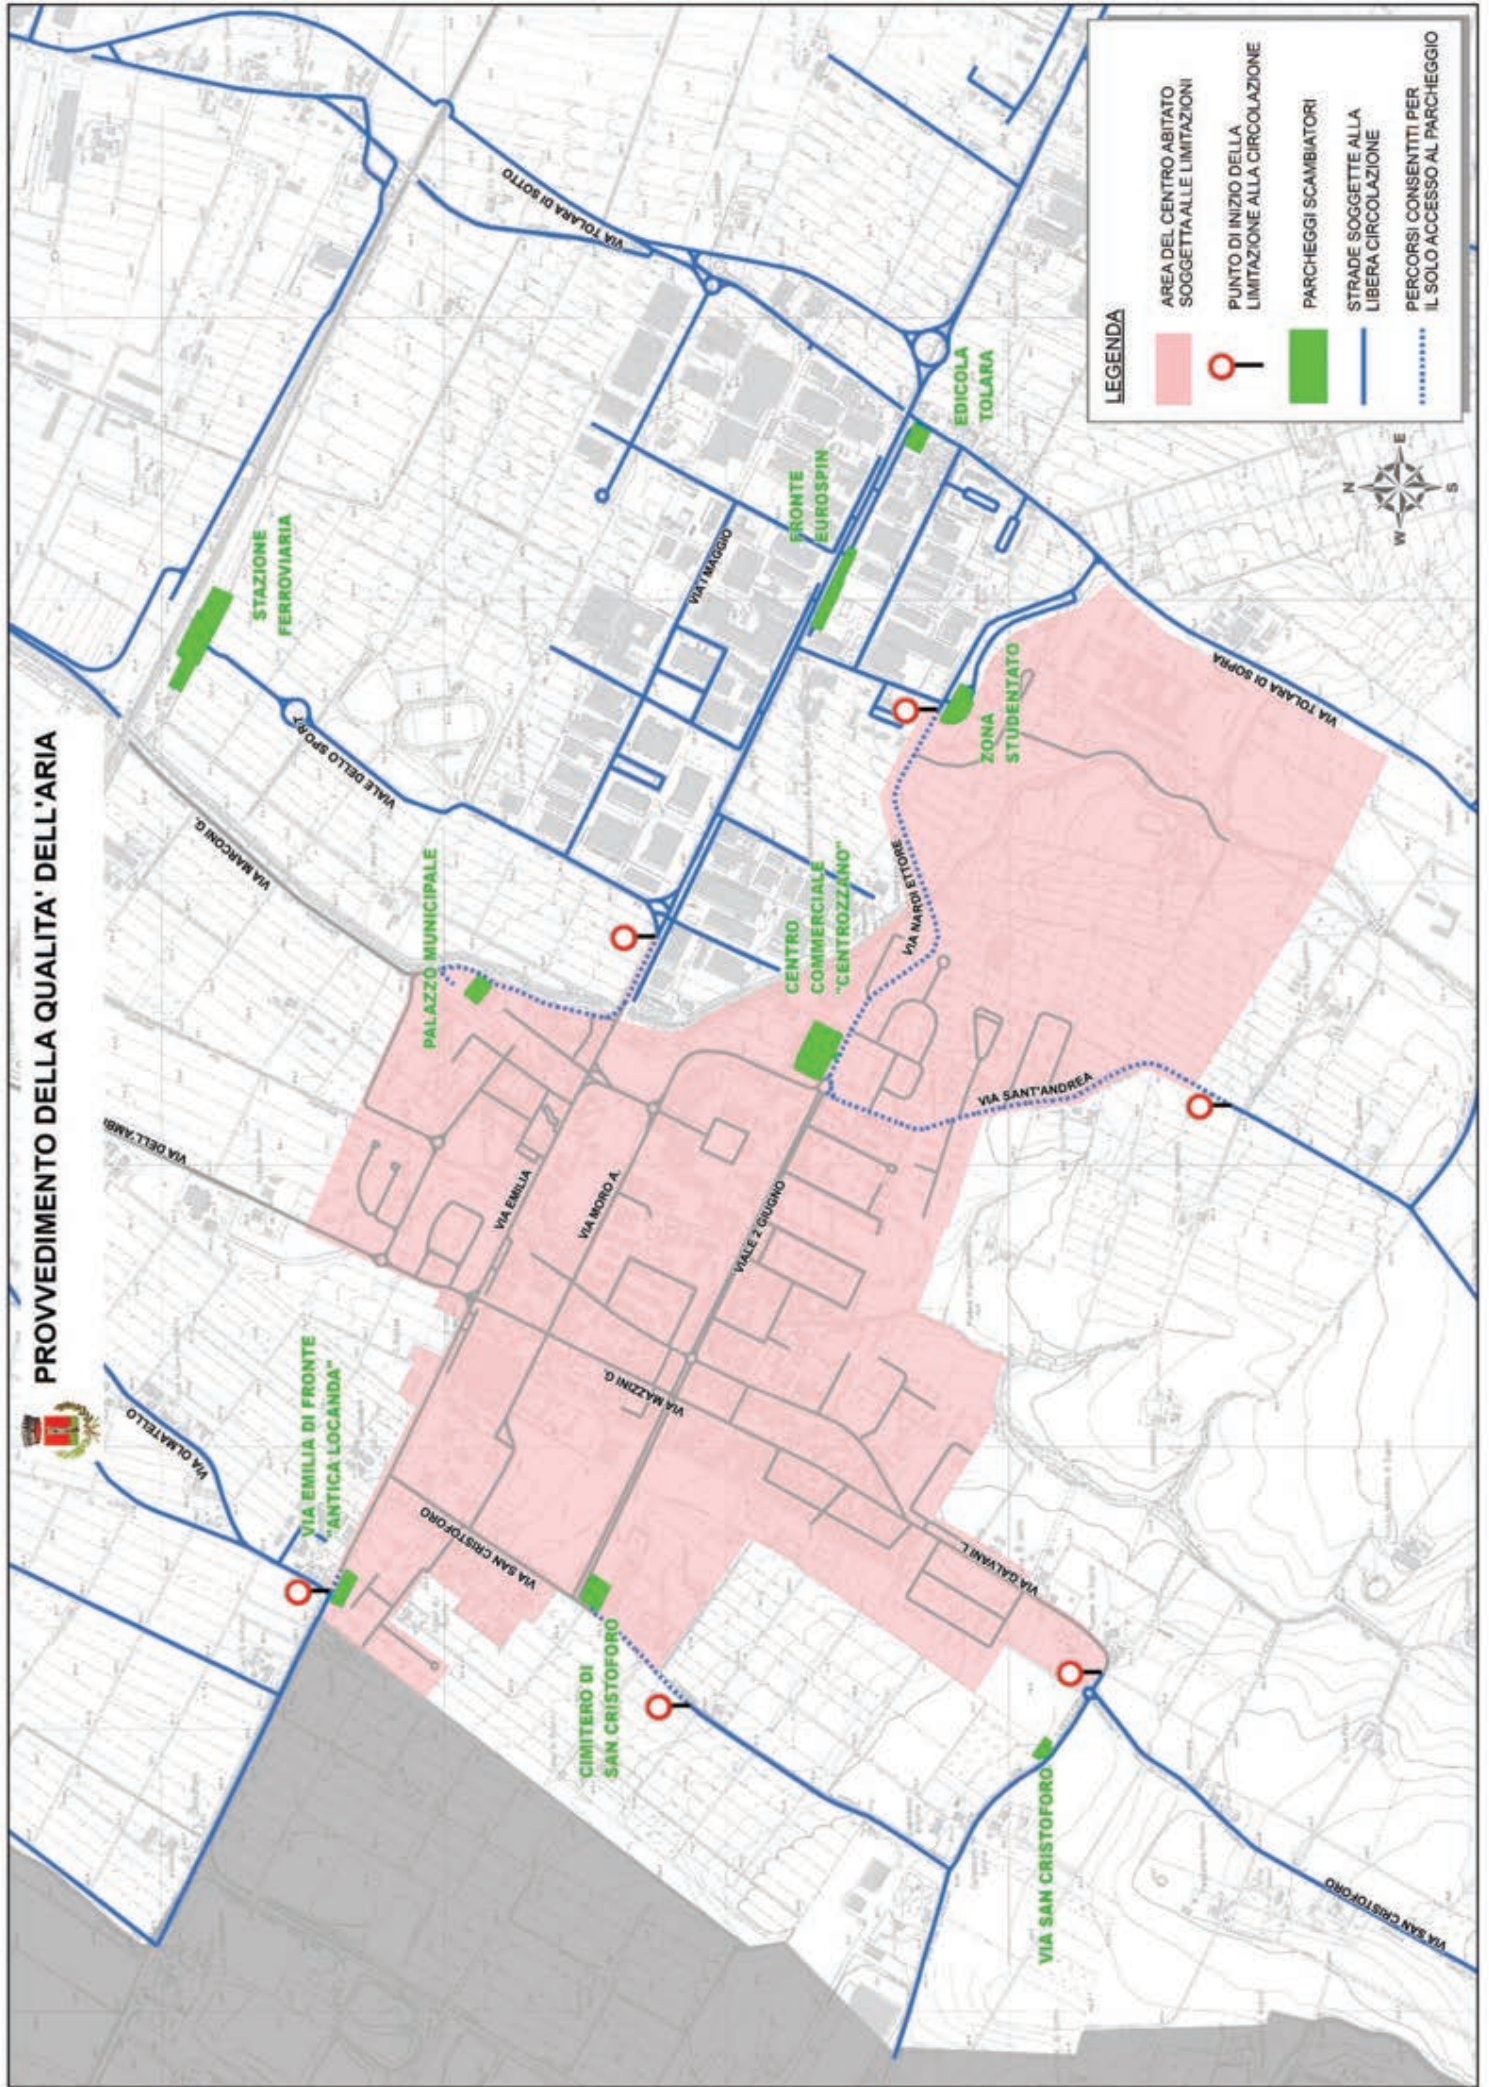

PROVEDIMENTO DELLA QUALITA' DELL'ARIA

LEGENDA

- AREA DEL CENTRO ABITATO SOGGETTA ALLE LIMITAZIONI
- PUNTO DI INIZIO DELLA LIMITAZIONE ALLA CIRCOLAZIONE
- PARCHEGGI SCAMBIATORI
- STRADE SOGGETTE ALLA LIBERA CIRCOLAZIONE
- PERCORSI CONSENTITI PER IL SOLO ACCESSO AL PARCHEGGIO