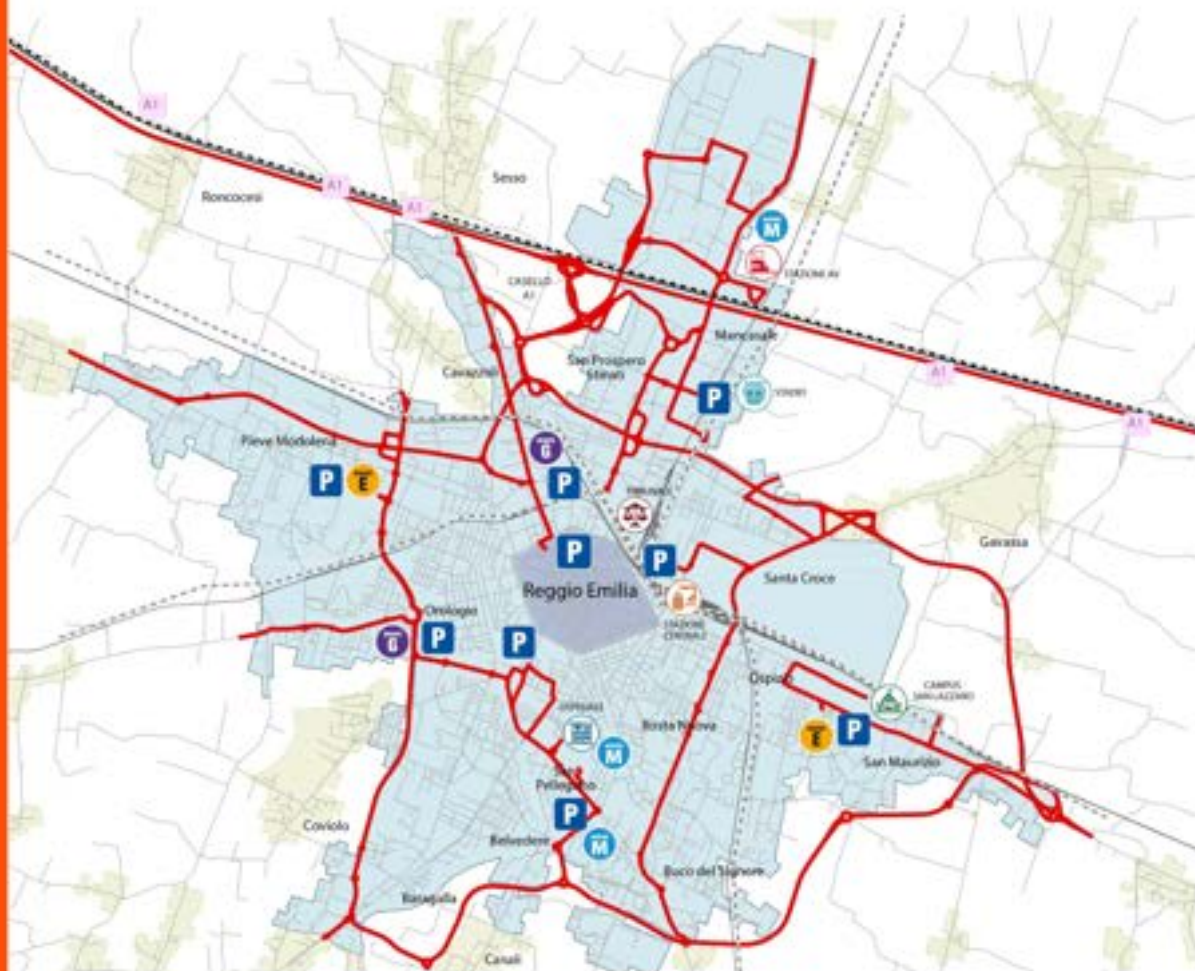

ALLEGATO 1

Legenda SEGNALETICA LIMITAZIONI PAIR

Servizio Minibù

- del parcheggio Volo al piazzale Funakoshi
- dal parcheggio ex Foro Boario al parcheggio Centro Commerciale Le Querce
- dalla Stazione AV Mediosadana al parcheggio Luxemburg

- Corridoi di attraversamento liberi alla circolazione
- Area in cui è previsto il divieto di circolazione
- Parcheggi accessibili attraverso i corridoi