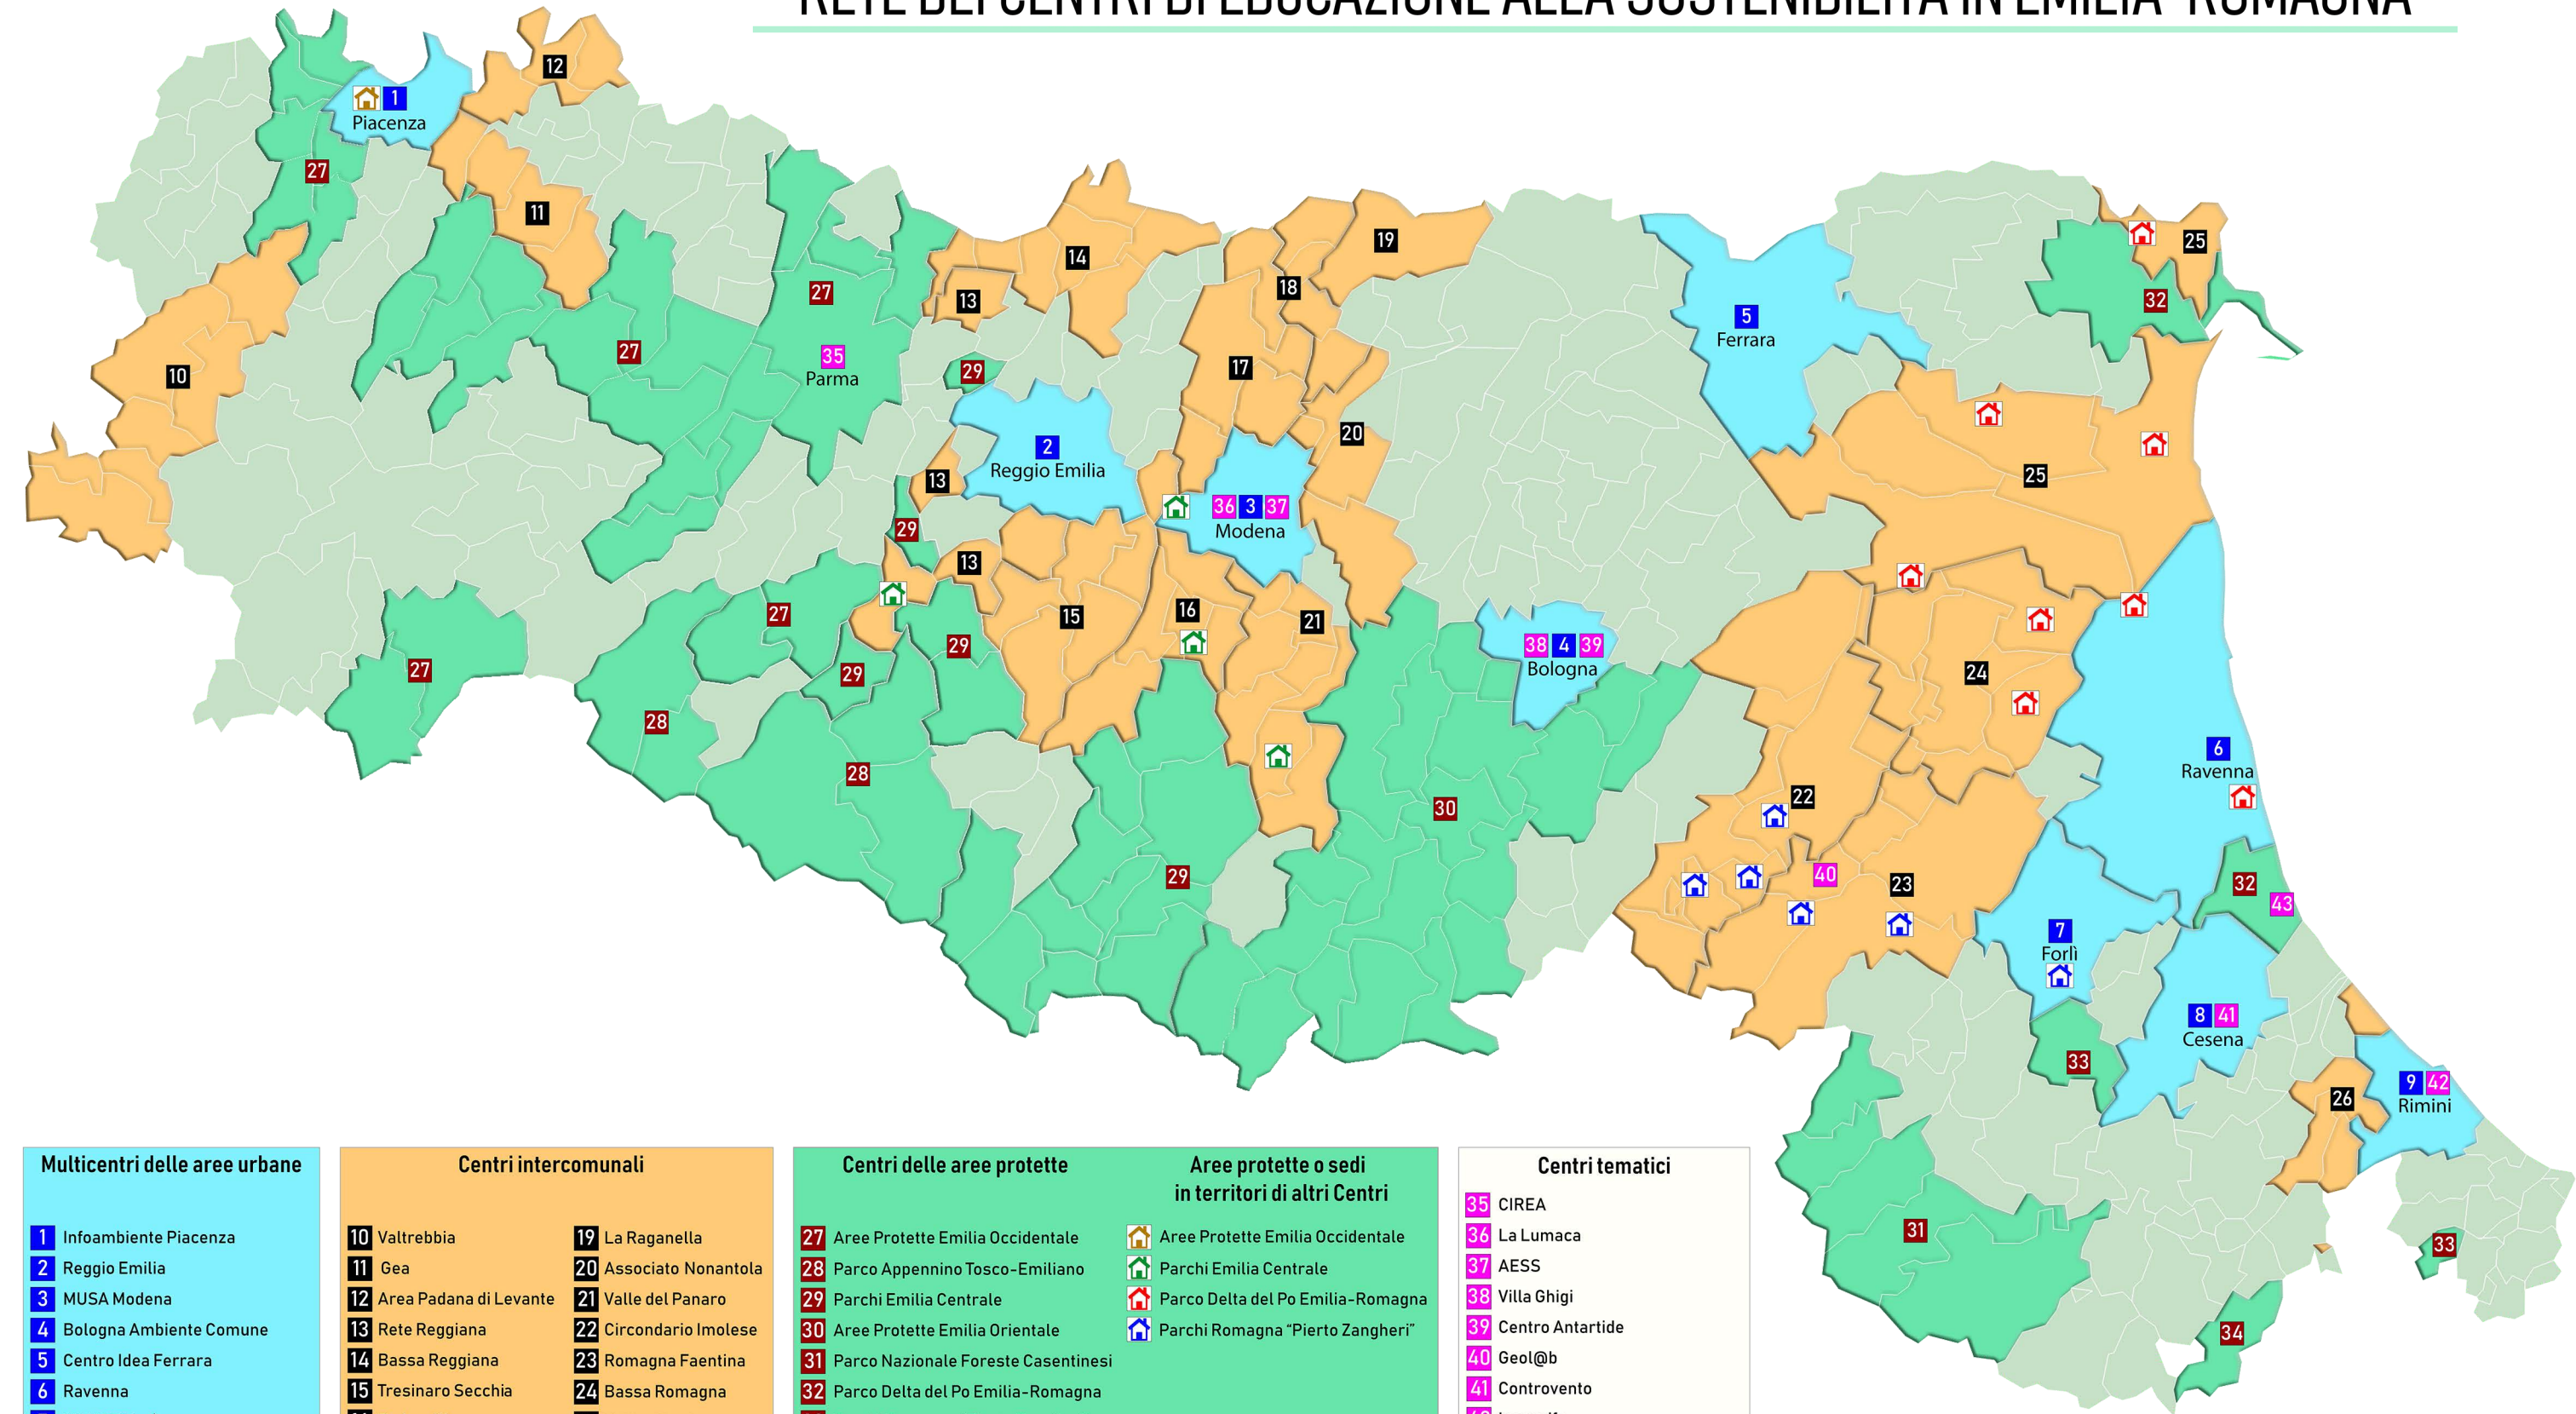

# RETE DEI CENTRI DI EDUCAZIONE ALLA SOSTENIBILITÀ IN EMILIA-ROMAGNA

- Multicentri delle aree urbane**
- 1 Infoambiente Piacenza
  - 2 Reggio Emilia
  - 3 MUSA Modena
  - 4 Bologna Ambiente Comune
  - 5 Centro Idea Ferrara
  - 6 Ravenna
  - 7 MAUSE Forlì
  - 8 Cesena
  - 9 Rimini

- Centri intercomunali**
- 10 Valtrebbia
  - 11 Gea
  - 12 Area Padana di Levante
  - 13 Rete Reggiana
  - 14 Bassa Reggiana
  - 15 Tresinaro Secchia
  - 16 Pedecollinare
  - 17 Terre d'Argine
  - 18 Tutti per la Terra
  - 19 La Raganella
  - 20 Associato Nonantola
  - 21 Valle del Panaro
  - 22 Circondario Imolese
  - 23 Romagna Faentina
  - 24 Bassa Romagna
  - 25 Valli e Fiumi
  - 26 Valmarecchia

- Centri delle aree protette**
- 27 Aree Protette Emilia Occidentale
  - 28 Parco Appennino Tosco-Emiliano
  - 29 Parchi Emilia Centrale
  - 30 Aree Protette Emilia Orientale
  - 31 Parco Nazionale Foreste Casentinesi
  - 32 Parco Delta del Po Emilia-Romagna
  - 33 Parchi Romagna "Pierro Zangheri"
  - 34 Parco Sasso Simone e Simoncello

- Aree protette o sedi in territori di altri Centri**
- Aree Protette Emilia Occidentale
  - Parchi Emilia Centrale
  - Parco Delta del Po Emilia-Romagna
  - Parchi Romagna "Pierro Zangheri"

- Centri tematici**
- 35 CIREA
  - 36 La Lumaca
  - 37 AESS
  - 38 Villa Ghigi
  - 39 Centro Antartide
  - 40 Geol@b
  - 41 Controvento
  - 42 Ippogrifo
  - 43 Polo Adriatico