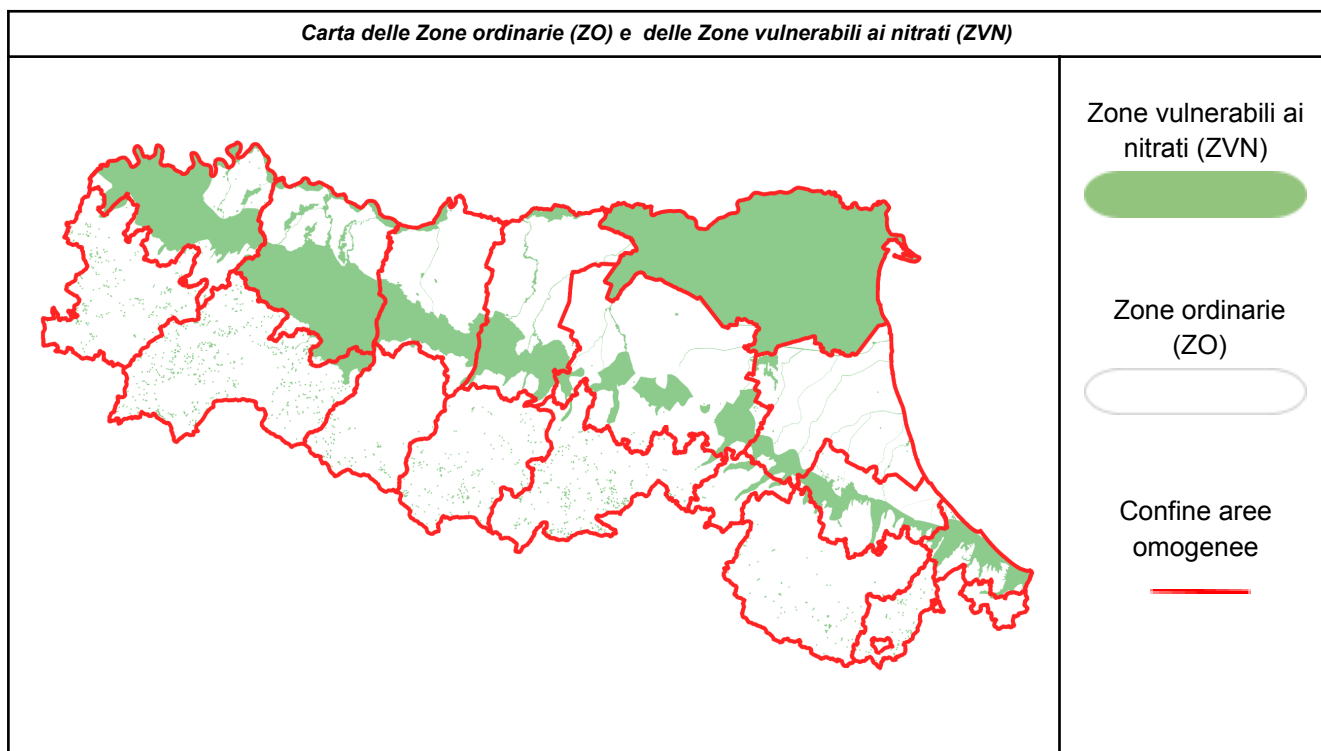

Sì: Nelle zone vulnerabili ai nitrati (ZVN) l'indicazione Sì vale per il mese di novembre e febbraio e per i seguenti materiali:

- A. letami e digestato palabile (esclusi letame bovino, ovicaprino di equidi e ammendante compostato verde e misto con N < 2,5% utilizzati su prati o in pre-impianto delle colture orticole);
- B. liquami e digestato non palabile su terreni con colture in atto (prati, cereali autunno vernini, arboree inerbite) o destinati a semine anticipate (entro il mese di febbraio);
- C. concimi azotati, ammendanti organici e correttivi da materiali biologici (ove non diversamente specificato).

Nelle zone ordinarie (ZO) l'indicazione Sì vale per il mese di novembre per i seguenti materiali:

- D. liquami e digestato non palabile su terreni senza colture o con residui colturali (è sempre vietata fino al 31 gennaio la distribuzione delle deiezioni avicunicole essiccate).

Sì eco: comprende tutte le indicazioni riportate nel Sì, ad eccezione dello spandimento dei liquami e del digestato non palabile la cui distribuzione sia in ZO che in ZVN è ammessa esclusivamente con interrimento immediato o iniezione diretta al suolo o tecniche assimilate (vedi riquadro Misure per la qualità dell'aria).

La tabella di corrispondenza tra comuni e aree omogenee è riportata in fondo al bollettino.