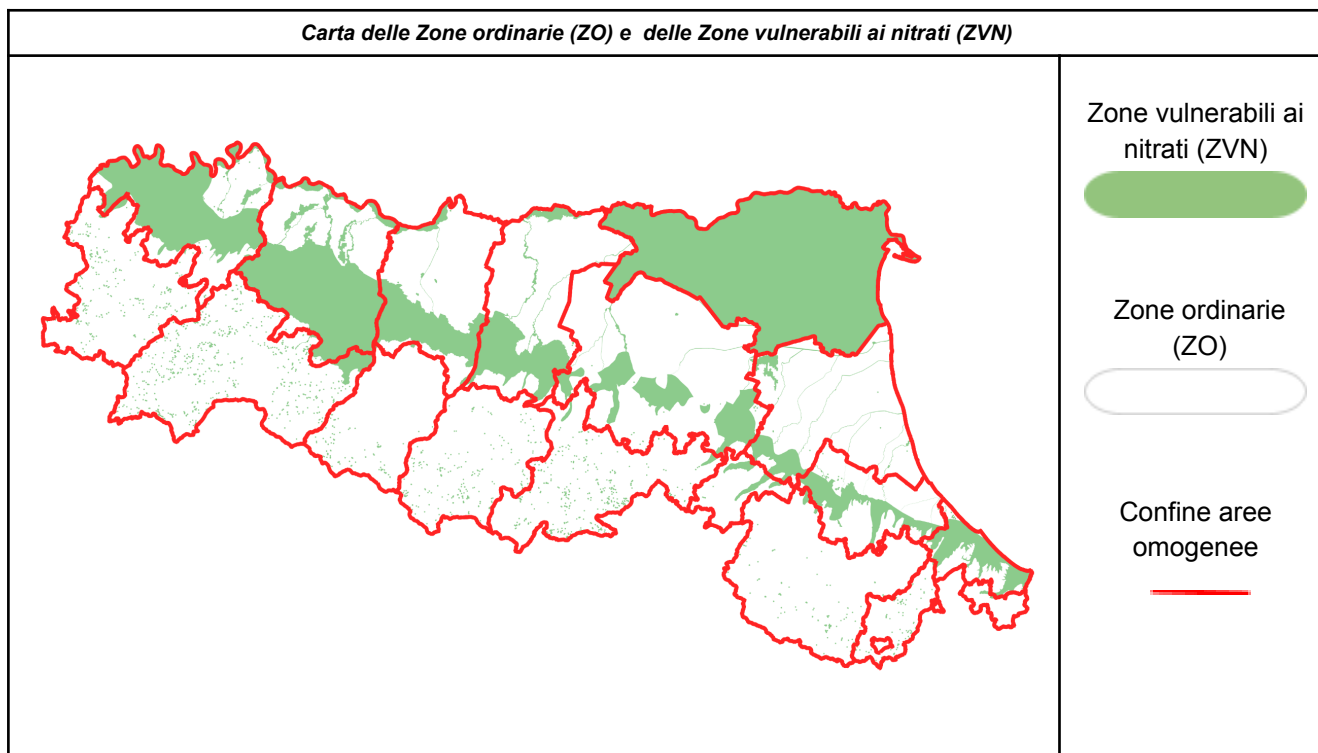

Sì: Nelle zone vulnerabili ai nitrati (ZVN) l'indicazione Sì vale per il mese di novembre e febbraio e per i seguenti materiali:

- A. letami e digestato palabile (esclusi letame bovino, ovicaprino di equidi e ammendante compostato verde e misto con N < 2,5% utilizzati su prati o in pre-impianto delle colture orticole);
- B. liquami e digestato non palabile su terreni con colture in atto (prati, cereali autunno vernini, arboree inerbite) o destinati a semine anticipate (entro il mese di febbraio);
- C. concimi azotati, ammendanti organici e correttivi da materiali biologici (ove non diversamente specificato).

Nelle zone ordinarie (ZO) l'indicazione Sì vale per il mese di novembre per i seguenti materiali:

- D. liquami e digestato non palabile su terreni senza colture o con residui colturali (è sempre vietata fino al 31 gennaio la distribuzione delle deiezioni avicunicole essiccate).

Sì eco: comprende tutte le indicazioni riportate nel Sì, ad eccezione dello spandimento dei liquami e del digestato non palabile la cui distribuzione sia in ZO che in ZVN è ammessa esclusivamente con interrimento immediato o iniezione diretta al suolo o tecniche assimilate (vedi riquadro Misure per la qualità dell'aria).

La tabella di corrispondenza tra comuni e aree omogenee è riportata in fondo al bollettino.