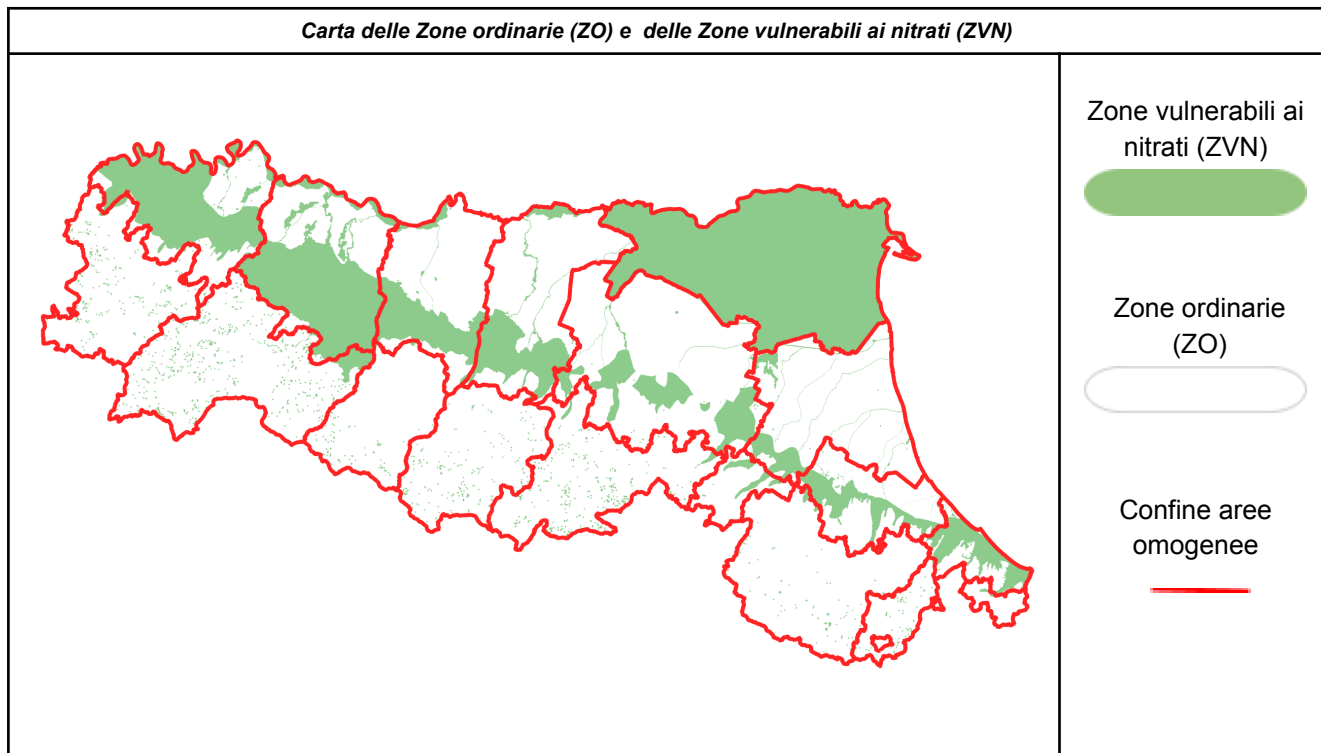

Sì: Nelle zone vulnerabili ai nitrati (ZVN) l'indicazione Sì vale per il mese di novembre e febbraio e per i seguenti materiali:

- A. letami e digestato palabile (esclusi letame bovino, ovicaprino di equidi e ammendante compostato verde e misto con N < 2,5% utilizzati su prati o in pre-impianto delle colture orticole);
- B. liquami e digestato non palabile su terreni con colture in atto (prati, cereali autunno vernini, arboree inerbite) o destinati a semine anticipate (entro il mese di febbraio);
- C. concimi azotati, ammendanti organici e correttivi da materiali biologici (ove non diversamente specificato).

Nelle zone ordinarie (ZO) l'indicazione Sì vale per il mese di novembre per i seguenti materiali:

- D. liquami e digestato non palabile su terreni senza colture o con residui colturali (è sempre vietata fino al 31 gennaio la distribuzione delle deiezioni avicunicole essiccate).

Sì eco: comprende tutte le indicazioni riportate nel Sì, ad eccezione dello spandimento dei liquami e del digestato non palabile la cui distribuzione sia in ZO che in ZVN è ammessa esclusivamente con interrimento immediato o iniezione diretta al suolo o tecniche assimilate (vedi riquadro Misure per la qualità dell'aria).

La tabella di corrispondenza tra comuni e aree omogenee è riportata in fondo al bollettino.