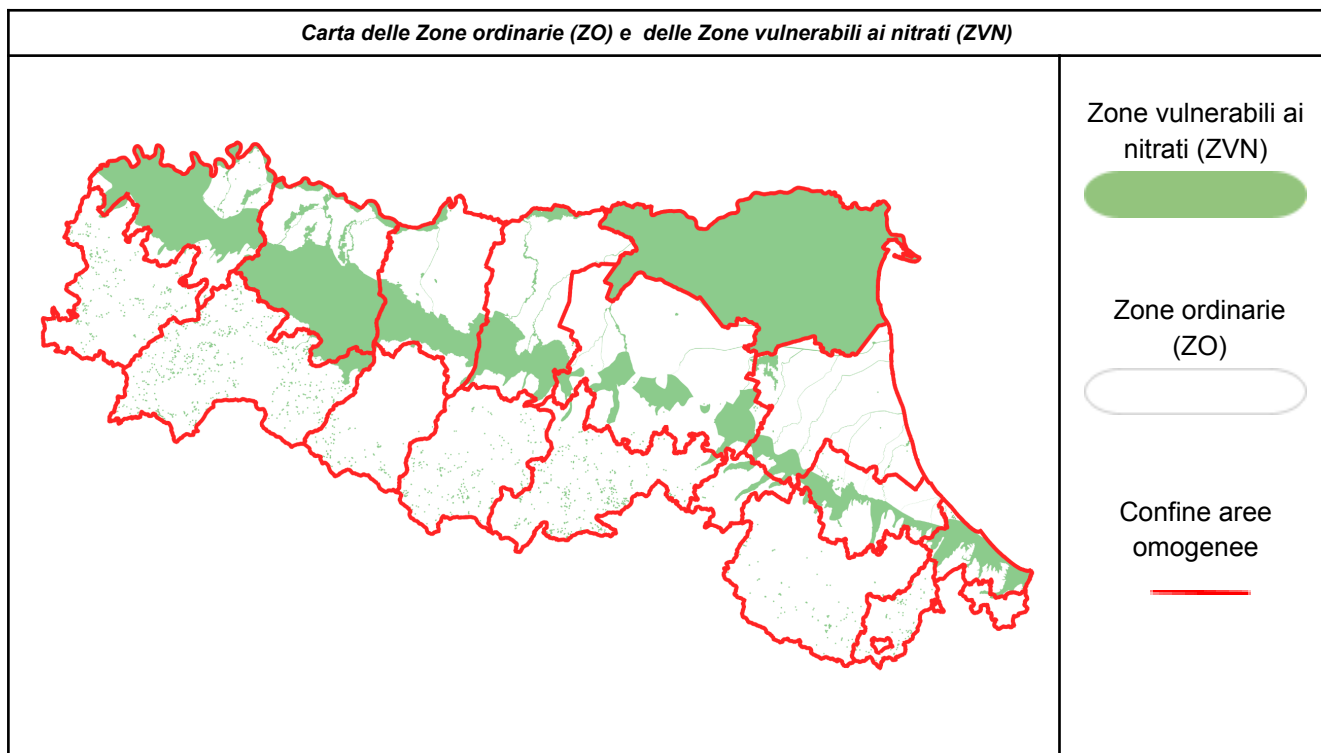

Sì: Nelle zone vulnerabili ai nitrati (ZVN) l'indicazione Sì vale per il mese di novembre e febbraio e per i seguenti materiali:

- A. letami e digestato palabile (esclusi letame bovino, ovicaprino di equidi e ammendante compostato verde e misto con N < 2,5% utilizzati su prati o in pre-impianto delle colture orticole);
- B. liquami e digestato non palabile su terreni con colture in atto (prati, cereali autunno vernini, arboree inerbite) o destinati a semine anticipate (entro il mese di febbraio);
- C. concimi azotati, ammendanti organici e correttivi da materiali biologici (ove non diversamente specificato).

Nelle zone ordinarie (ZO) l'indicazione Sì vale per il mese di novembre per i seguenti materiali:

- D. liquami e digestato non palabile su terreni senza colture o con residui colturali (è sempre vietata fino al 31 gennaio la distribuzione delle deiezioni avicunicole essiccate).

Sì eco: comprende tutte le indicazioni riportate nel Sì, ad eccezione dello spandimento dei liquami e del digestato non palabile la cui distribuzione sia in ZO che in ZVN è ammessa esclusivamente con interrimento immediato o iniezione diretta al suolo o tecniche assimilate (vedi riquadro Misure per la qualità dell'aria).

La tabella di corrispondenza tra comuni e aree omogenee è riportata in fondo al bollettino.