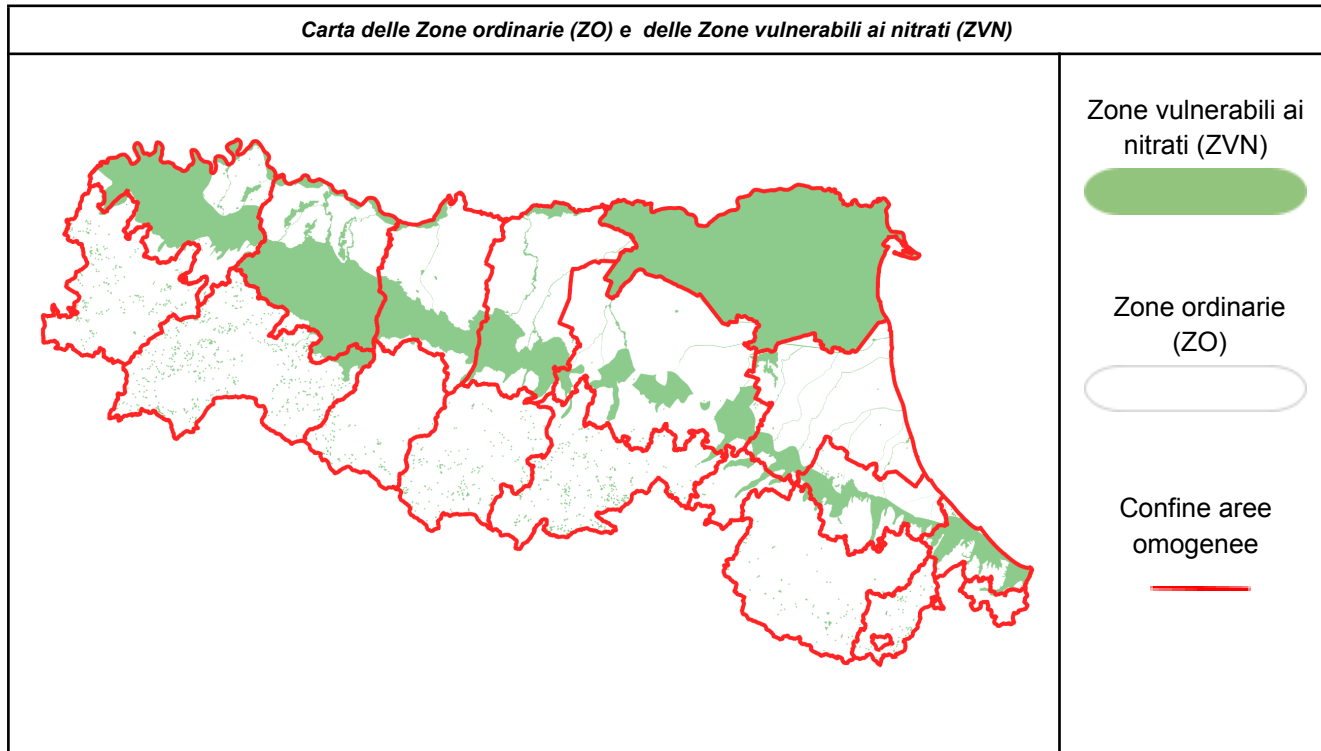

Nelle zone ordinarie (ZO) l'indicazione Si vale per il mese di gennaio per i seguenti materiali:

- liquami e del digestato non palabile su prati e medicai dal terzo anno d'impianto

Si eco: comprende tutte le indicazioni riportate nel Si, ad eccezione dello spandimento dei liquami e del digestato non palabile la cui distribuzione sia in ZO che in ZVN è ammessa esclusivamente con interrimento immediato o iniezione diretta al suolo o tecniche assimilate (vedi riquadro Misure per la qualità dell'aria).

La tabella di corrispondenza tra comuni e aree omogenee è riportata in fondo al bollettino.