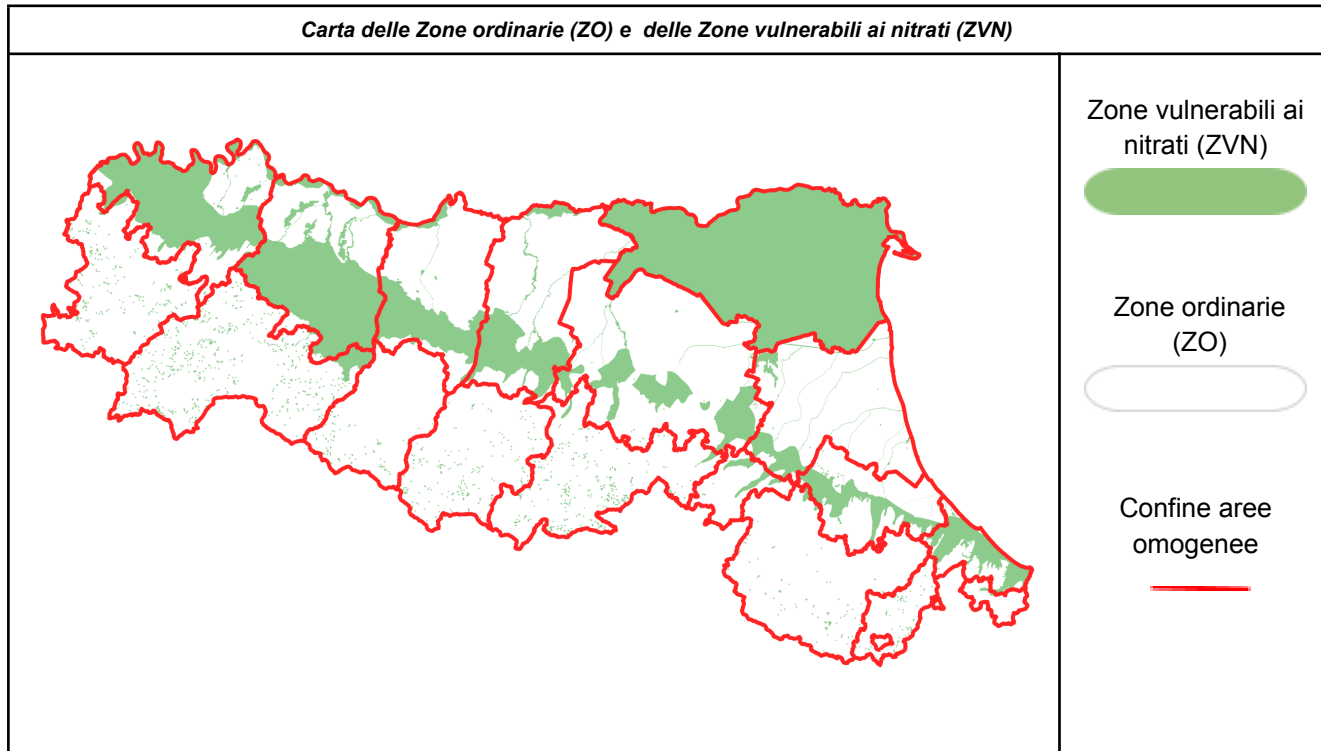

Nelle **zone ordinarie (ZO)** l'indicazione **Si** vale per il mese di gennaio per i seguenti materiali:

- liquami e del digestato non palabile su prati e medicaia dal terzo anno d'impianto

Si eco: comprende tutte le indicazioni riportate nel Si, ad eccezione dello spandimento dei liquami e del digestato non palabile la cui distribuzione sia in ZO che in ZVN è ammessa esclusivamente con interrimento immediato o iniezione diretta al suolo o tecniche assimilate (vedi riquadro Misure per la qualità dell'aria).

La tabella di corrispondenza tra comuni e aree omogenee è riportata in fondo al bollettino.